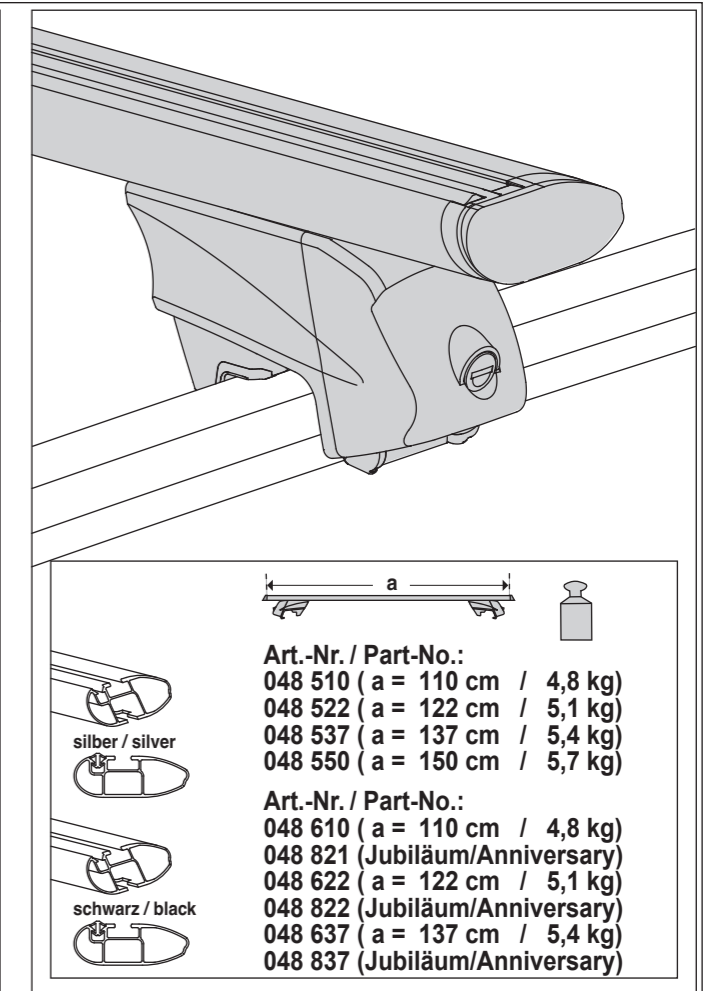

Atera SIGNO RTD

Atera SIGNO RTD

Art.-Nr. / Part-No.:			
048 410	048 510	048 610	048 821
048 422	048 522	048 622	048 822
048 437	048 537	048 637	048 837
048 450	048 550		

Ref.-Nr.: 048 410_096594841000_992570051004 – Ref.-Nr.: 048 510_096594851000_992570051004