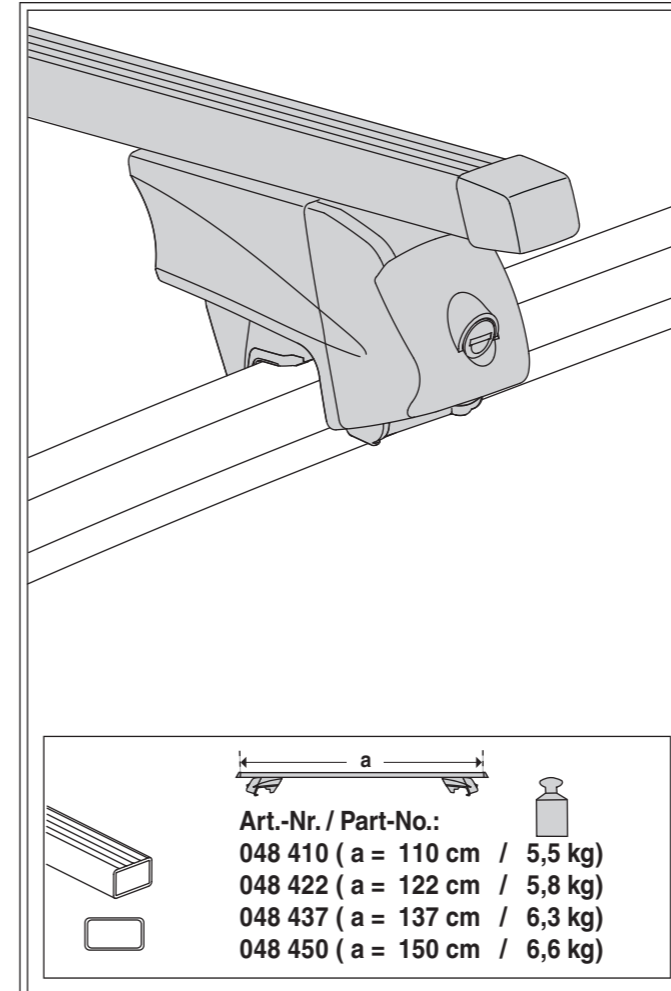

Atera SIGNO RTD

Atera SIGNO RTD

Art.-Nr. / Part-No.:			
048 410	048 510	048 610	048 821
048 422	048 522	048 622	048 822
048 437	048 537	048 637	048 837
048 450	048 550		

Ref.-Nr.: 048 410_096594841000_992570051004 – Ref.-Nr.: 048 510_096594851000_992570051004