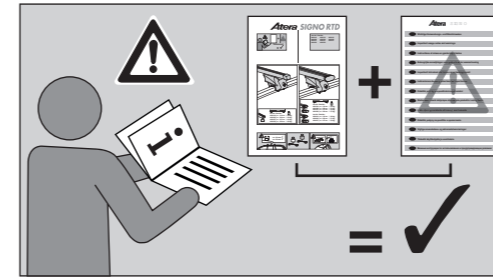

Atera SIGNO RTD

Atera SIGNO RTD

Art.-Nr. / Part-No.:			
048 410	048 510	048 610	048 821
048 422	048 522	048 622	048 822
048 437	048 537	048 637	048 837
048 450	048 550		

Ref.-Nr.: 048 410_096594841000_992570051004 – Ref.-Nr.: 048 510_096594851000_992570051004