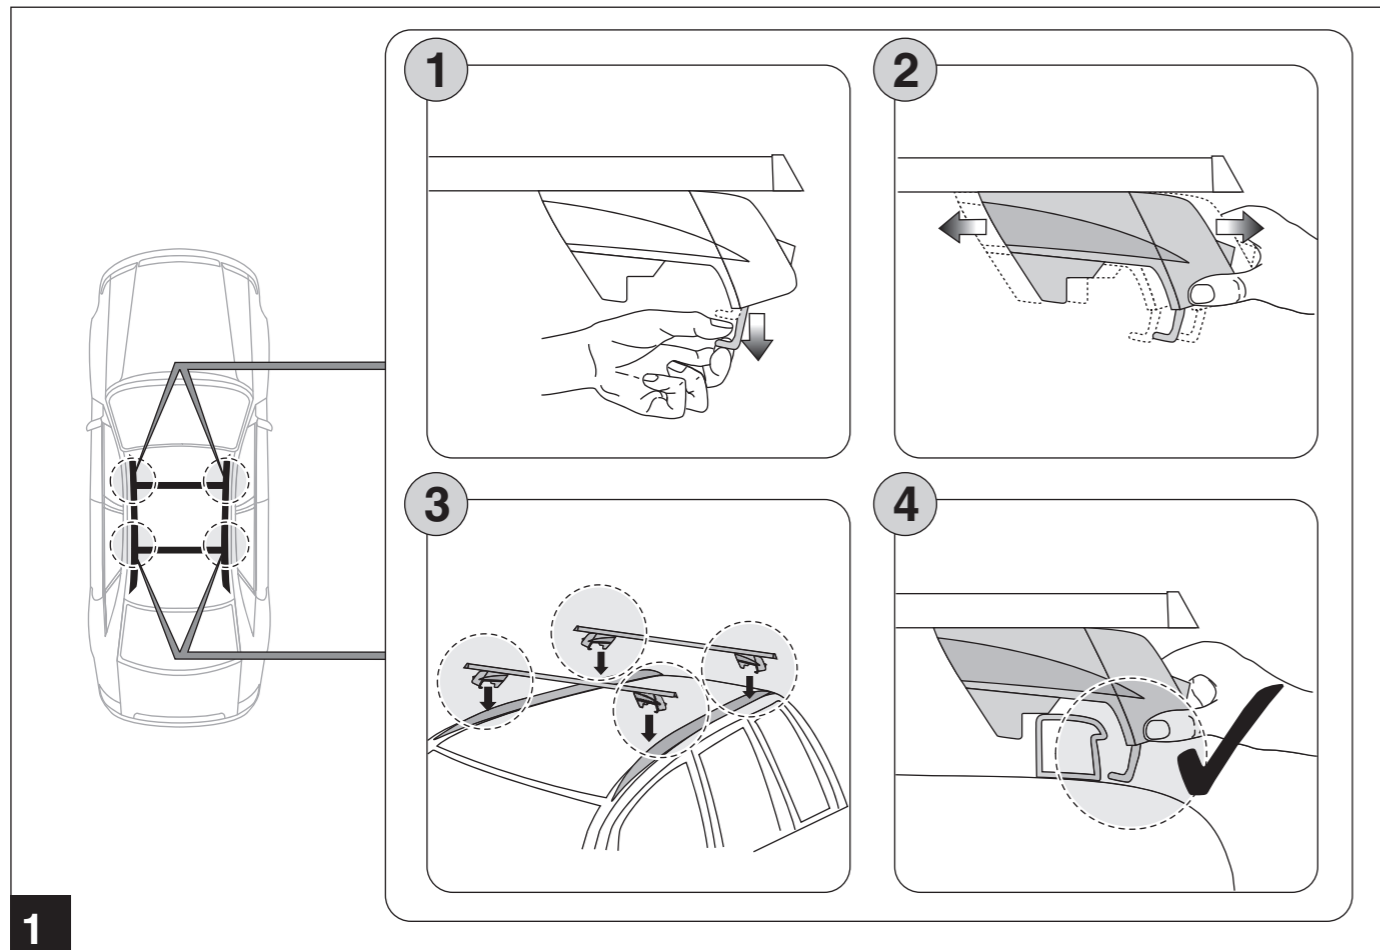

048 422 / 048 522 / 048 622 / 048 822 (122cm)