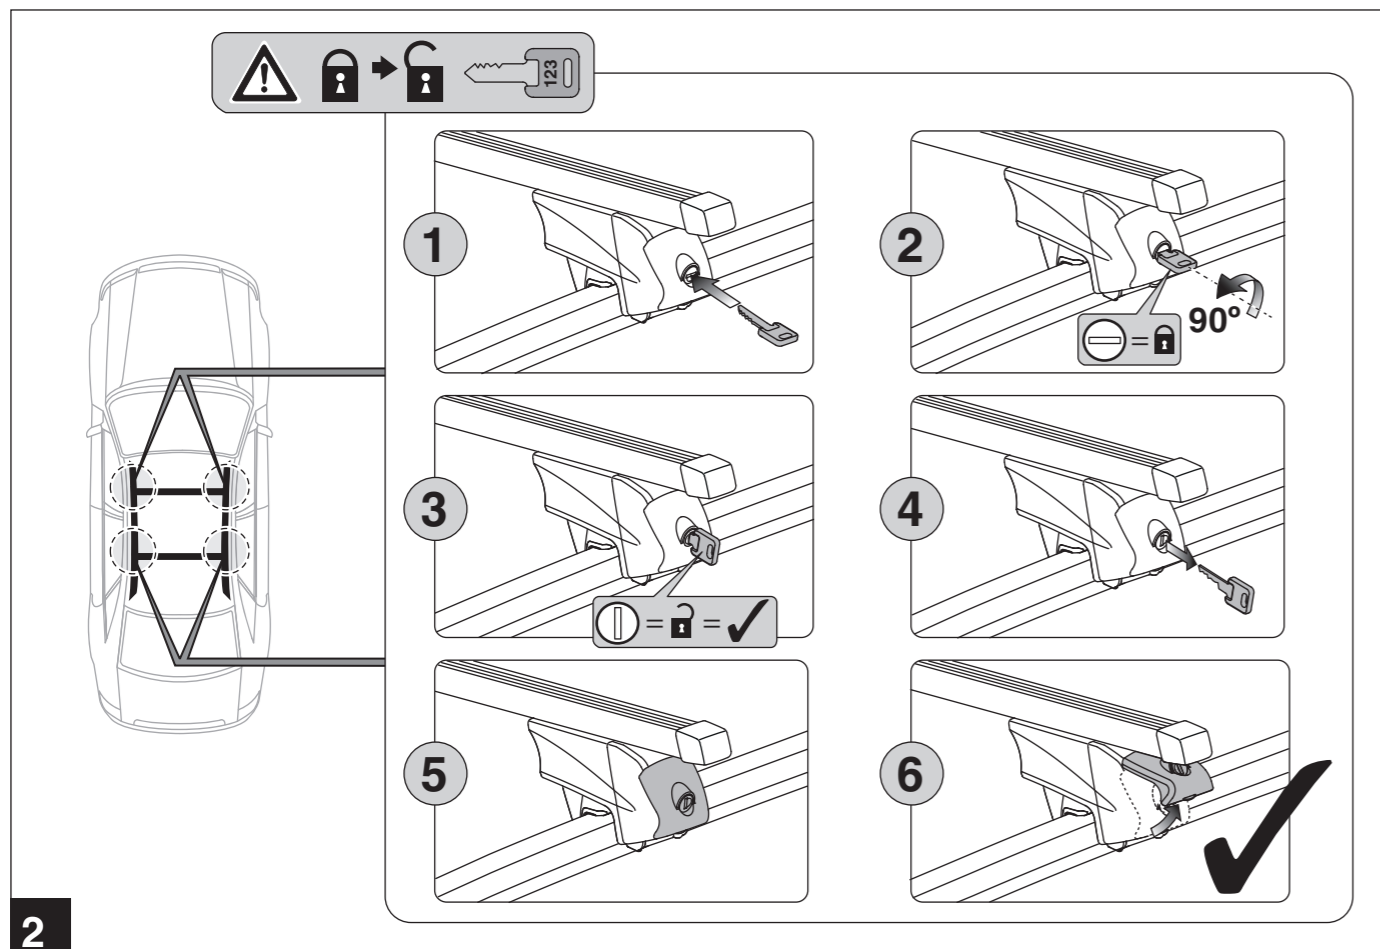

048 422 / 048 522 / 048 622 / 048 822 (122cm)